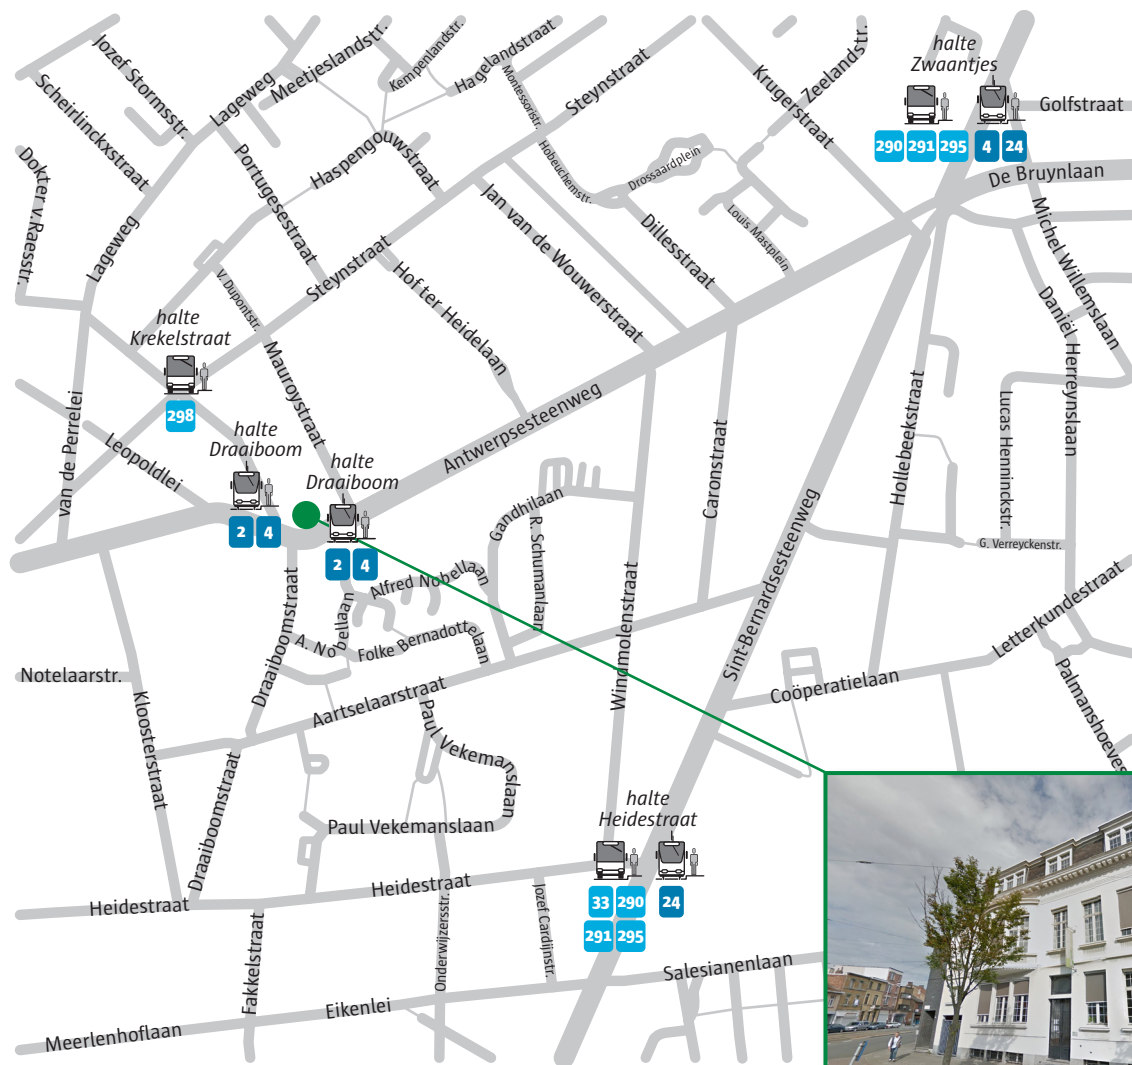

Waar vind je sociaal centrum Hoboken en Kiel?

Antwerpsesteenweg 167
2660 Hoboken

tel. 03 830 70 30
sc.hobokenkiel@ocmw.antwerpen.be

Openingsuren

	9u	10u	11u	12u	13u	14u	15u	16u	17u	18u	19u
maandag	■	■	■	■							
dinsdag	■	■	■	■	■	■	■	■			
woensdag	■	■	■	■	■	■	■	■			
donderdag	■	■	■	■	■	■	■	■	▨	▨	▨
vrijdag	■	■	■	■	■	■	■	■			

Op zaterdag, zondag en feestdagen is het sociaal centrum gesloten.

■ Open

▨ Met of zonder afspraak. Niet tijdens de kerst- en zomervakantie.