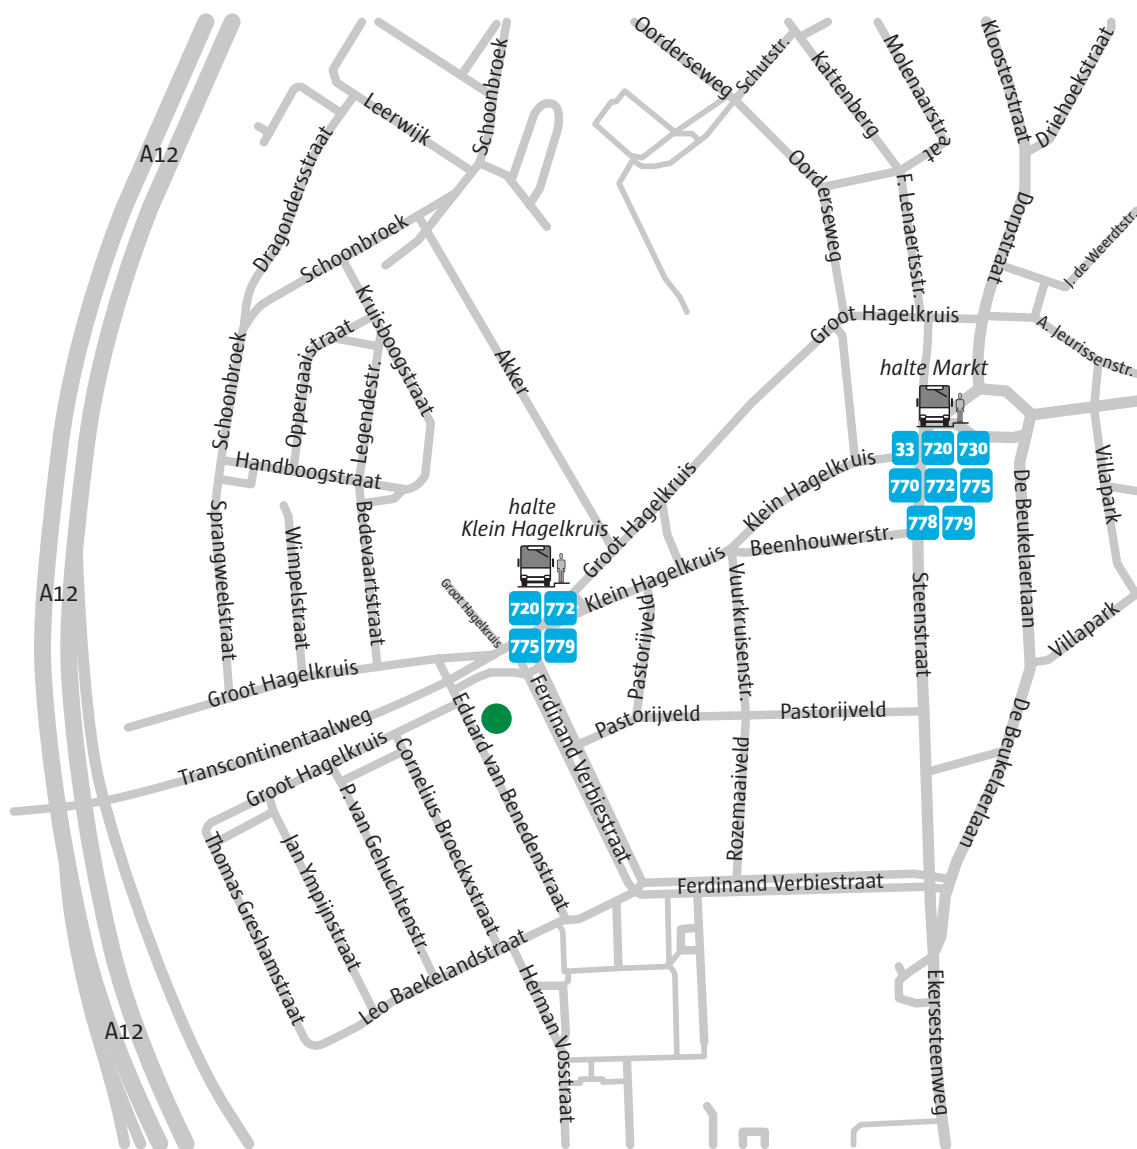

Waar vind je sociaal centrum Ekeren?

Eduard van Benedenstraat
(naast de garages)
2030 Antwerpen

tel. 03 432 92 60
sc.ekeren@ocmw.antwerpen.be

Openingsuren

	9u	10u	11u	12u	13u	14u	15u	16u	17u	18u	19u
maandag	Open	Open	Open	Open							
dinsdag	Open	Open	Open	Open	Open	Open	Open				
woensdag	Open	Open	Open	Open							
donderdag	Open	Open	Open	Open					Met of zonder afspraak	Met of zonder afspraak	Met of zonder afspraak
vrijdag	Open	Open	Open	Open	Open	Open	Open				

Op zaterdag, zondag en feestdagen is het sociaal centrum gesloten.

Open

Met of zonder afspraak. Niet tijdens de schoolvakantie. Elke derde donderdag van de maand.